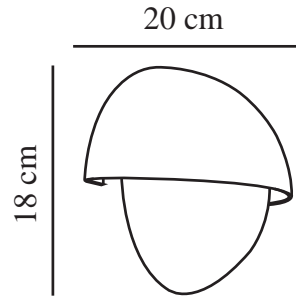

SCORPIUS ROUND | [WALL] | [BLACK]

2518401003

nordlux®

: 220-240 Volt
: IP44
: 15W
: E14

: True

: 18
: 20