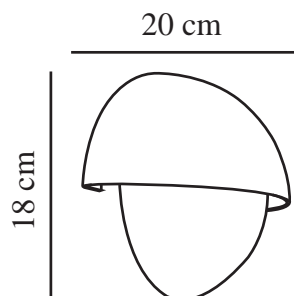

SCORPIUS ROUND | APPLIQUE MURALE | NOIR

2518401003

nordlux®

Tension (V): 220-240 Volt
Protection IP: IP44
Puissance maximale de l'ampoule (W): 15W
Classe (Classe 1, Classe 2, Classe 3): Classe 2 (Double isolation)
Culot d'ampoule: E14
Connexion parallèle: True

Matière première: Matière plastique
Matériau secondaire: Matière plastique
Couleur: Noir

Hauteur (cm): 18
Largeur (cm): 20
EAN: 5704924023552
TUN: 2427537
Numéro d'article: 2518401003
Pièces par unité d'emballage: 3
Hauteur de la boîte de vente (cm): 18.5
Largeur de la boîte de vente (cm): 20.5

Profondeur de la boîte de vente (cm): 10
Volume de la boîte de vente m³: 0.0038
Poids net du produit (kg): 0.322

- Lumière douce et diffuse • Connexion parallèle possible
- Possibilité d'entrée latérale de câble