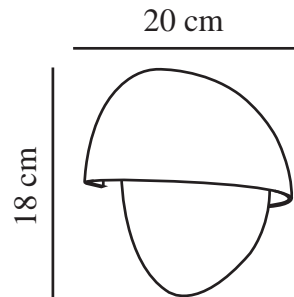

SCORPIUS ROUND | WANDVERLICHTING | ZWART nordlux®

2518401003

Spanning (V): 220-240 Volt
IP-graad: IP44
Maximaal lampvermogen (W):
15W
Klasse (Klasse 1, Klasse 2,
Klasse 3): Klasse 2 (Dubbele
isolatie)
Lampfitting: E14
Parallele verbinding: True

Primair materiaal: Plastic
Secundair materiaal: Plastic

Kleur: Zwart
Hoogte (cm): 18
Breedte (cm): 20
EAN: 5704924023552
TUN: 2427537

Artikelnummer: 2518401003
Stuks per masterdoos: 3
Hoogte verkoopdoos (cm): 18.5
Breedte verkoopdoos (cm): 20.5
Diepte verkoopdoos (cm): 10
Verkoopdoos inhoud m³ : 0.0038
Nettogewicht product (kg): 0.322