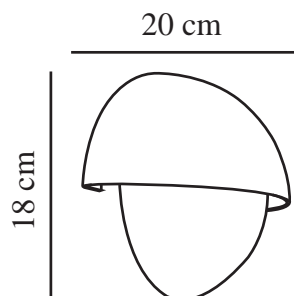

SCORPIUS ROUND | VEGGLAMPE | SORT

2518401003

nordlux®

Spenning (V): 220-240 Volt
IP-grad: IP44
Maksimal lysstyrke (W): 15W
Klasse (Klasse 1, Klasse 2, Klasse 3): Klasse 2 (Dobbelt isolert)
Pæresokkel: E14
Parallellkobling: True

Farge: Sort
Høyde (cm): 18
Bredde (cm): 20
EAN: 5704924023552
TUN: 2427537

Artikkelnummer: 2518401003
Stk. per master box: 3
Høyde på salgseske (cm): 18.5
Bredde på salgseske (cm): 20.5
Dybde på salgseske (cm): 10
Volum i salgseske m³: 0.0038
Produktets nettovekt (kg): 0.322