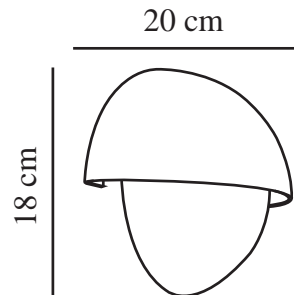

SCORPIUS ROUND | VÄGGLAMPA | SVART

2518401003

nordlux®

Spänning (V): 220-240 Volt
IP-grad: IP44
Maximal lampeffekt (W): 15W
Klass (Klass 1, Klass 2, Klass 3):
Klass 2 (Dubbel isolerad)
Lampfättning: E14
Parallellkoppling: True

Primärt material: Plast
Sekundärt material: Plast
Färg: Svart

Höjd (cm): 18
Bredd (cm): 20
EAN: 5704924023552
TUN: 2427537
Artikelnummer: 2518401003
Antal per kolli: 3
Säljförpackning höjd (cm): 18.5

Säljförpackning bredd cm: 20.5
Säljförpackning djup (cm): 10
Säljförpackning volym m³: 0.0038
Productens nettovikt (kg): 0.322