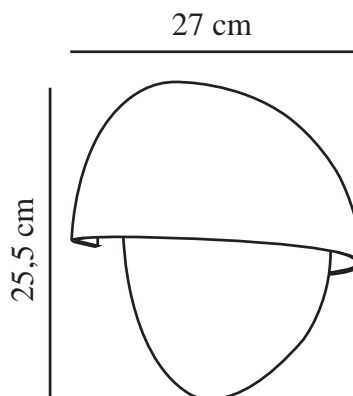

SCORPIUS MAXI ROUND | VÆGLAMPE | SORT

2518421003

nordlux®

Spænding (V): 220-240 Volt
IP-vurdering: IP44
Maksimal pæreeffekt (W): 25W
Klasse (klasse 1, klasse 2, klasse 3): Klasse 2 (Dobbelt isoleret)
Pærefatning: E27
Parallelforbindelse: True

Farve: Sort
Højde (cm): 25.5
Bredde (cm): 27
EAN-nummer: 5704924023569
TUN: 2427538

Varenummer: 2518421003
Stk. pr. master-kasse: 3
Salgskasse, højde (cm): 26
Salgskasse, bredde (cm): 27.5
Salgskasse, dybde (cm): 14
Salgskasse, volumen (m³): 0.01
Nettovægt af produkt (kg): 0.673