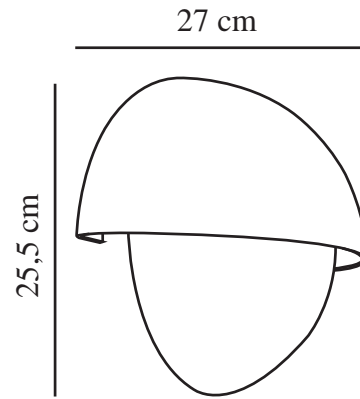

SCORPIUS MAXI ROUND | [WALL] | [BLACK]

2518421003

nordlux®

: 220-240 Volt
: IP44
: 25W
: E27

: True

: 25.5
: 27