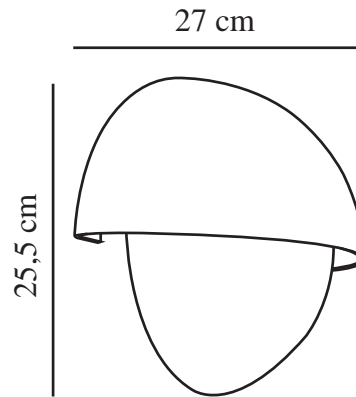

SCORPIUS MAXI ROUND | WANDVERLICHTING |

nordlux®

ZWART

2518421003

Spanning (V): 220-240 Volt
IP-graad: IP44
Maximaal lampvermogen (W):
25W
Klasse (Klasse 1, Klasse 2,
Klasse 3): Klasse 2 (Dubbele
isolatie)
Lampfitting: E27
Parallele verbinding: True

Primair materiaal: Plastic
Secundair materiaal: Plastic

Kleur: Zwart
Hoogte (cm): 25.5
Breedte (cm): 27
EAN: 5704924023569
TUN: 2427538

Artikelnummer: 2518421003
Stuks per masterdoos: 3
Hoogte verkoopdoos (cm): 26
Breedte verkoopdoos (cm): 27.5
Diepte verkoopdoos (cm): 14
Verkoopdoos inhoud m³ : 0.01
Nettogewicht product (kg): 0.673