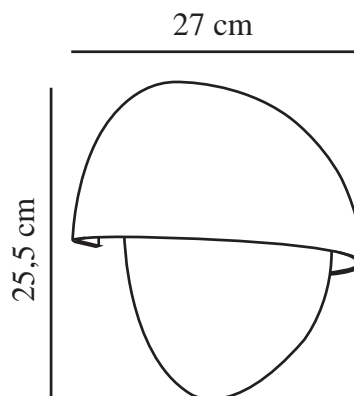

SCORPIUS MAXI ROUND | VEGGLAMPE | SORT

2518421003

nordlux®

Spenning (V): 220-240 Volt
IP-grad: IP44
Maksimal lysstyrke (W): 25W
Klasse (Klasse 1, Klasse 2, Klasse 3): Klasse 2 (Dobbelt isolert)
Pæresokkel: E27
Parallellkobling: True

Farge: Sort
Høyde (cm): 25.5
Bredde (cm): 27
EAN: 5704924023569
TUN: 2427538

Artikkelnummer: 2518421003
Stk. per master box: 3
Høyde på salgseske (cm): 26
Bredde på salgseske (cm): 27.5
Dybde på salgseske (cm): 14
Volum i salgseske m³: 0.01
Produktets nettovekt (kg): 0.673