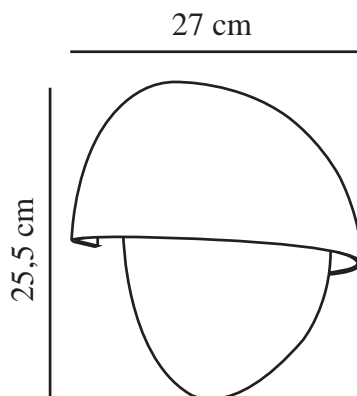

SCORPIUS MAXI ROUND | VÄGGLAMPA | SVART

2518421003

nordlux®

Spänning (V): 220-240 Volt
IP-grad: IP44
Maximal lampeffekt (W): 25W
Klass (Klass 1, Klass 2, Klass 3):
Klass 2 (Dubbel isolerad)
Lampfatning: E27
Parallellkoppling: True

Höjd (cm): 25.5
Bredd (cm): 27
EAN: 5704924023569
TUN: 2427538
Artikelnummer: 2518421003

Antal per kolla: 3
Säljförpackning höjd (cm): 26
Säljförpackning bredd cm: 27.5
Säljförpackning djup (cm): 14
Säljförpackning volym m³: 0.01
Productens nettovikt (kg): 0.673