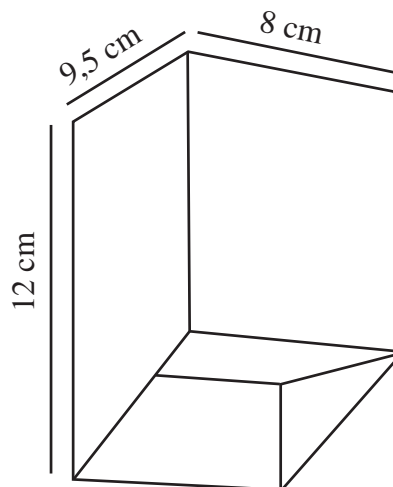

NICO SQUARE | VÆGLAMPE | SORT

2518451003

nordlux®

Spænding (V): 220-240 Volt
IP-vurdering: IP54
Maksimal pæreeffekt (W): 25W
Klasse (klasse 1, klasse 2, klasse 3): Klasse 1 (Jord)
Pærefatning: GU10
Parallelforbindelse: True

Højde (cm): 12
Skærm diameter (cm): 8
Længde (cm): 8
EAN-nummer: 5704924023576
TUN: 2427539
Varenummer: 2518451003

Stk. pr. master-kasse: 3
Salgskasse, højde (cm): 13
Salgskasse, bredde (cm): 10
Salgskasse, dybde (cm): 8.5
Salgskasse, volumen (m³): 0.0011
Nettovægt af produkt (kg): 0.42

Primært materiale: Aluminium
Sekundært materiale: Glas
Farve: Sort

- Dekorativ downlight-effekt • Nem installation • Kan parallelforbindes
- Dark Sky Protection • Mulighed for indføring af ledning fra siden