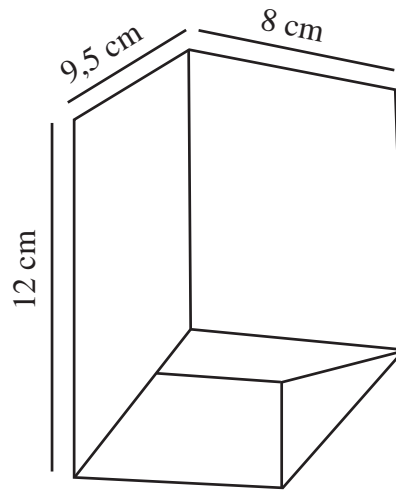

NICO SQUARE | [WALL] | [BLACK]

2518451003

nordlux®

: 220-240 Volt
: IP54
: 25W
: GU10

: True

: 12