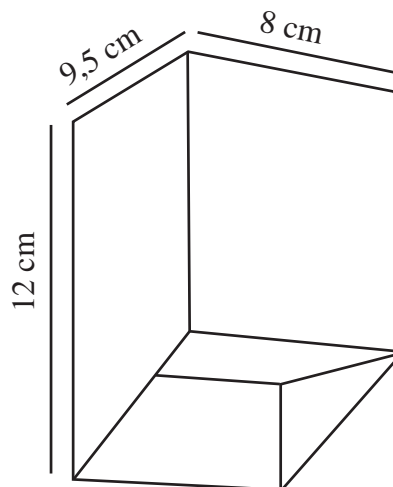

# NICO SQUARE | WANDVERLICHTING | ZWART

2518451003

nordlux®

Spanning (V): 220-240 Volt  
IP-graad: IP54  
Maximaal lampvermogen (W):  
25W  
Klasse (Klasse 1, Klasse 2,  
Klasse 3): Klasse 1  
(Aardecontact)  
Lampfitting: GU10  
Parallele verbinding: True

Hoogte (cm): 12  
Diameter kap (cm): 8  
Lengte (cm): 8  
EAN: 5704924023576  
TUN: 2427539  
Artikelnummer: 2518451003

Stuks per masterdoos: 3  
Hoogte verkoopdoos (cm): 13  
Breedte verkoopdoos (cm): 10  
Diepte verkoopdoos (cm): 8.5  
Verkoopdoos inhoud m<sup>3</sup> : 0.0011  
Nettogewicht product (kg): 0.42