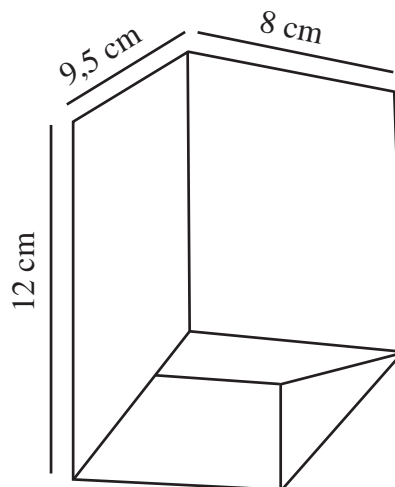

NICO SQUARE | VEGGLAMPE | SORT

2518451003

nordlux®

Spenning (V): 220-240 Volt
IP-grad: IP54
Maksimal lysstyrke (W): 25W
Klasse (Klasse 1, Klasse 2, Klasse 3): Klasse 1
Pæresokkel: GU10
Parallellkobling: True

Høyde (cm): 12
Skjerm diameter (cm): 8
Lengde (cm): 8
EAN: 5704924023576
TUN: 2427539
Artikkelnummer: 2518451003

Stk. per master box: 3
Høyde på salgseske (cm): 13
Bredde på salgseske (cm): 10
Dybde på salgseske (cm): 8.5
Volum i salgseske m³: 0.0011
Produktets nettovekt (kg): 0.42

Primært materiale: Aluminium
Sekundært materiale: Glas
Farge: Sort

- Dekorativ downlight-effekt • Enkel installasjon • Kan parallellkobles
- Dark Sky Protection • Kabelen kan ha sideinngang

Nico Square har et elegant og moderne design som kaster lyset nedover og skaper en vakker lyseffekt på veggen. Den skrå silhuetten passer til de fleste eksteriørdesign med en klassisk eller moderne arkitektur.