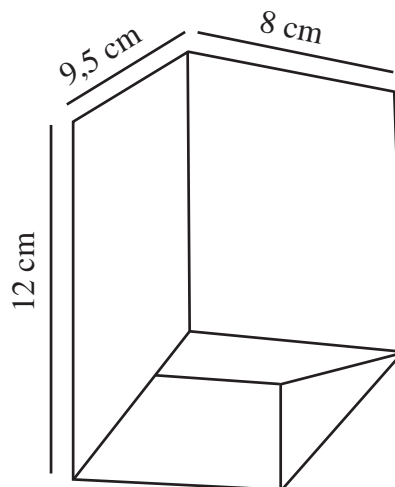

NICO SQUARE | VÄGGLAMPA | SVART

2518451003

nordlux®

Spänning (V): 220-240 Volt
IP-grad: IP54
Maximal lampeffekt (W): 25W
Klass (Klass 1, Klass 2, Klass 3):
Klass 1 (Jordkontakt)
Lampfatning: GU10
Parallellkoppling: True

Höjd (cm): 12
Skärmdiameter (cm): 8
Längd (cm): 8
EAN: 5704924023576
TUN: 2427539
Artikelnummer: 2518451003

Antal per kolla: 3
Säljförpackning höjd (cm): 13
Säljförpackning bredd cm: 10
Säljförpackning djup (cm): 8.5
Säljförpackning volym m³: 0.0011
Productens nettovikt (kg): 0.42

Primärt material: Aluminium
Sekundärt material: Glas
Färg: Svart

- Dekorativ downlight-effekt • Enkel att installera • Kan parallellkopplas
- Dark Sky Protection • Sladden kan föras in från sidan

Nico Square har en elegant och modern design som sprider ljuset nedåt, vilket skapar en vacker ljuseffekt på väggen. Den vinklade silhuetten passar de flesta stilar utomhus med en klassisk eller mer modern arkitektur.