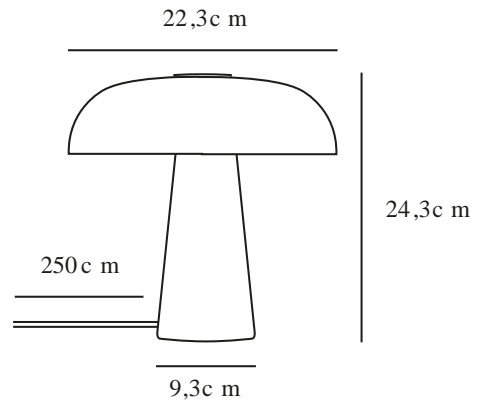

GLOSSY MINI | [TABLE] | [WHITE]

2520015001

: 220-240 Volt
: IP20
: 15
: E14
: False

: 250
: False

: 24.3
: 22
: 22.3