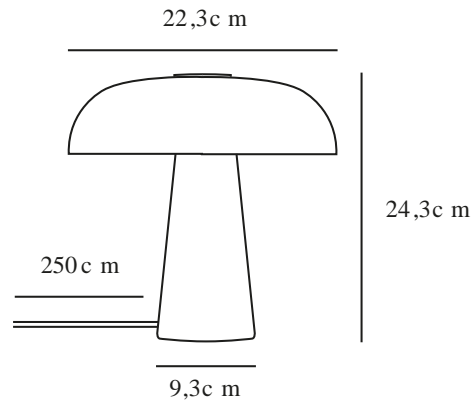

GLOSSY MINI | BORDLAMPE | BEIGE

2520015009

Spænding (V): 220-240 Volt
IP-vurdering: IP20
Maksimal pæreeffekt (W): 15
Klasse (klasse 1, klasse 2, klasse 3): Klasse 2 (Dobbelt isoleret)
Pærefatning: E14
Placering af afbryder: På ledningen
Parallelforbindelse: False

Farve: Beige
Højde (cm): 24.3
Bredde (cm): 22
Skærm diameter (cm): 22.3
Udendørssokkel, mål (cm): 9.3
Længde (cm): 22.3
EAN-nummer: 5704924023996

Varenummer: 2520015009
Stk. pr. master-kasse: 3
Salgskasse, højde (cm): 43
Salgskasse, bredde (cm): 31.5
Salgskasse, dybde (cm): 15
Salgskasse, volumen (m³): 0.0203
Nettovægt af produkt (kg): 2.846

Primært materiale: Marmor
Sekundært materiale: Glas
Ledningens farve: Hvid
Ledningens længde (cm): 250
Ledningens overflademateriale: Tekstil
Kan ledningen udskiftes?: False

- Sofistikeret og stilrent design • Eksklusivt marmor, glas og børstet messing
- Blødt og diffust lys takket være det opaliserede glas • Mindre model, der passer selv på steder med mindre plads