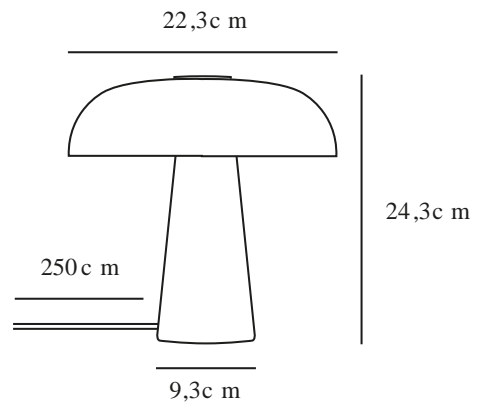

GLOSSY MINI | [TABLE] | [BEIGE]

2520015009

: 220-240 Volt
: IP20
: 15
: E14
: False

: 250
: False

: 24.3
: 22
: 22.3