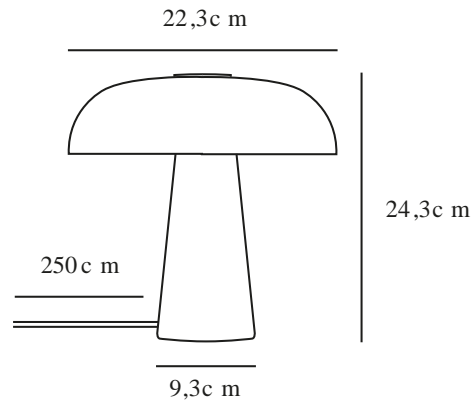

# GLOSSY MINI | BORDLAMPE | BEIGE

2520015009

Spenning (V): 220-240 Volt  
IP-grad: IP20  
Maksimal lysstyrke (W): 15  
Klasse (Klasse 1, Klasse 2, Klasse 3): Klasse 2 (Dobbelt isolert)  
Pæresokkel: E14  
Bryter plassering: På ledning  
Parallellkobling: False

Primært materiale: Marmor  
Sekundært materiale: Glas  
Kabelfarge: Hvit  
Kabellengde (cm): 250  
Kabelens overflatemateriale: Tekstil  
Kan kabelen byttes ut?: False

Farge: Beige  
Høyde (cm): 24.3  
Bredde (cm): 22  
Skjerm diameter (cm): 22.3  
Utvendig grunn dimensjon (cm): 9.3  
Lengde (cm): 22.3

EAN: 5704924023996

Artikkelnummer: 2520015009  
Stk. per master box: 3  
Høyde på salgseske (cm): 43  
Bredde på salgseske (cm): 31.5  
Dybde på salgseske (cm): 15  
Volum i salgseske m<sup>3</sup>: 0.0203  
Produktets nettovekt (kg): 2.846