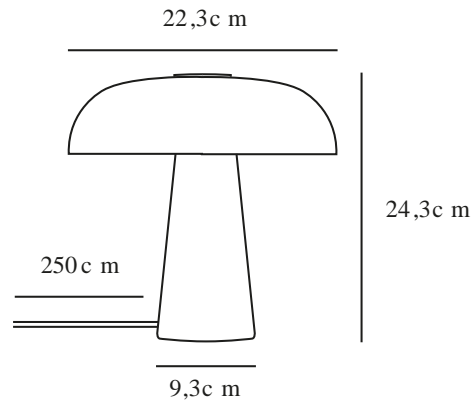

GLOSSY MINI | BORDLAMPE | PINK

2520015057

Spænding (V): 220-240 Volt
IP-vurdering: IP20
Maksimal pæreeffekt (W): 15
Klasse (klasse 1, klasse 2, klasse 3): Klasse 2 (Dobbelt isoleret)
Pærefatning: E14
Placering af afbryder: På ledningen
Parallelforbindelse: False

Farve: Pink
Højde (cm): 24.3
Bredde (cm): 22
Skærm diameter (cm): 22.3
Udendørssokkel, mål (cm): 9.3
Længde (cm): 22.3
EAN-nummer: 5704924024009

Varenummer: 2520015057
Stk. pr. master-kasse: 3
Salgskasse, højde (cm): 43
Salgskasse, bredde (cm): 31.5
Salgskasse, dybde (cm): 15
Salgskasse, volumen (m³): 0.0203
Nettovægt af produkt (kg): 2.846

Primært materiale: Pink Jade
Sekundært materiale: Glas
Ledningens farve: Hvid
Ledningens længde (cm): 250
Ledningens overflademateriale: Tekstil
Kan ledningen udskiftes?: False

- Sofistikeret og stilrent design • Eksklusivt jaden, glas og børstet messing
- Blødt og diffust lys takket være det opaliserede glas • Mindre model, der passer selv på steder med mindre plads