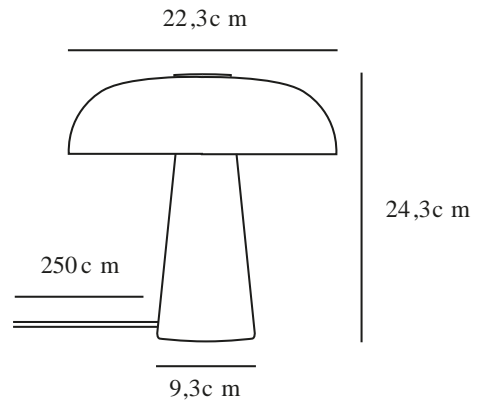

GLOSSY MINI | [TABLE] | [PINK]

2520015057

: 220-240 Volt
: IP20
: 15
: E14
: False

: 250
: False

: 24.3
: 22
: 22.3