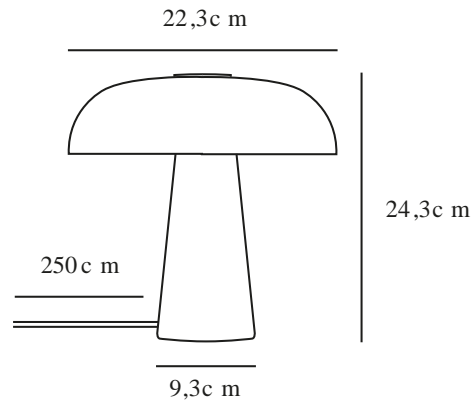

GLOSSY MINI | BORDLAMPE | ROSA

2520015057

Spenning (V): 220-240 Volt
IP-grad: IP20
Maksimal lysstyrke (W): 15
Klasse (Klasse 1, Klasse 2, Klasse 3): Klasse 2 (Dobbelt isolert)
Pæresokkel: E14
Bryter plassering: På ledning
Parallellkobling: False

Primært materiale: Pink Jade
Sekundært materiale: Glas
Kabelfarge: Hvit
Kabellengde (cm): 250
Kabelens overflatemateriale: Tekstil
Kan kabelen byttes ut?: False

Farge: Rosa

Høyde (cm): 24.3
Bredde (cm): 22
Skjerm diameter (cm): 22.3
Utvendig grunn dimensjon (cm): 9.3
Lengde (cm): 22.3

EAN: 5704924024009

Artikkelnummer: 2520015057
Stk. per master box: 3
Høyde på salgseske (cm): 43
Bredde på salgseske (cm): 31.5
Dybde på salgseske (cm): 15
Volum i salgseske m³: 0.0203
Produktets nettovekt (kg): 2.846