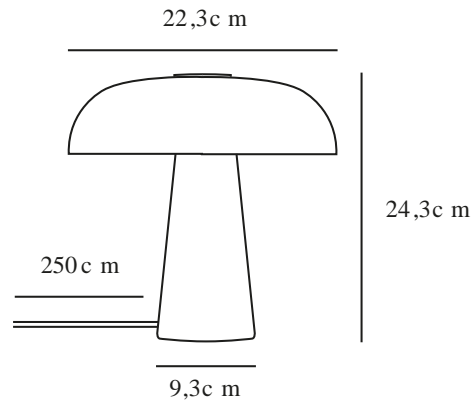

GLOSSY MINI | BORDSLAMPA | PINK

2520015057

Spänning (V): 220-240 Volt
IP-grad: IP20
Maximal lampeffekt (W): 15
Klass (Klass 1, Klass 2, Klass 3):
Klass 2 (Dubbel isolerad)
Lampfattning: E14
Placering strömbrytare: På kabeln
Parallellkoppling: False

Primärt material: Pink Jade
Sekundärt material: Glas
Kabelfärg: Vit
Kabellängd (cm): 250
Ytmaterial på kabeln: Textil
Är kabeln utbytbar?: False
Färg: Pink

Höjd (cm): 24.3
Bredd (cm): 22
Skärmdiameter (cm): 22.3
Utvändigt basmått (cm): 9.3
Längd (cm): 22.3
EAN: 5704924024009
Artikelnummer: 2520015057
Antal per kolla: 3

Säljförpackning höjd (cm): 43
Säljförpackning bredd cm: 31.5
Säljförpackning djup (cm): 15
Säljförpackning volym m³: 0.0203
Produktens nettovikt (kg): 2.846

- Sofistikerad och stilren design • Exklusiv jadesten, glas och borstad mässing
- Mjukt och diffust ljus tack vare det opaliserade glaset • Mindre modell som passar perfekt även på platser med begränsat utrymme