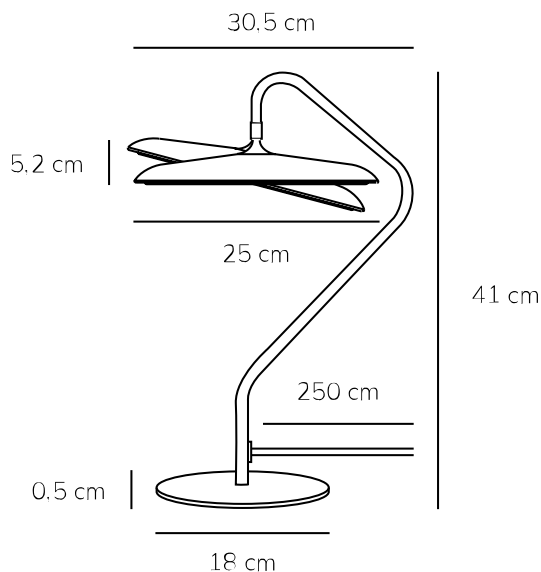

ARTIST | TISCHLAMPE | SCHWARZ

2520035003

Spannung (V): 220-240 Volt
IP-Grad: IP20
Klasse (Klasse 1, Klasse 2, Klasse 3): Klasse 2 (Dopp. isoliert)
Leuchtmittelsockel: LED Module
Schalterplatzierung: Auf dem Kabel
Parallelschaltung: False

Hauptmaterial: Metall
Sekundärmaterial: Plastik
Kabel Farbe: Schwarz
Kabel Länge (cm): 250
Oberflächenmaterial Kabel: Textilien
Ist das Kabel austauschbar?: False

Farbe: Schwarz
Höhe (cm): 41
Rohrdurchmesser (cm): 1.15
Schirmdurchmesser (cm): 25
Außenbereich-Basisabmessungen (cm): 18
Länge (cm): 30.5
Drehwinkel (°): 15

EAN: 5704924024023

Artikelnummer: 2520035003
Stück pro Hauptkarton: 2
Verkaufsbox Höhe (cm): 34
Verkaufsbox Breite (cm): 45
Verkaufsbox Tiefe (cm): 28
Verkaufsbox Volumen m³: 0.0428
Produkt Nettogewicht (kg): 2.23

Helligkeit des Lichts (Lumen): 1000
Farbtemperatur (K): 3000
Ra-Wert : 90
Lebensdauer (Std.): 30000
Tatsächliche Watt (W): 15

- Skulpturales und minimalistisches Design • Weiches und diffuses Licht • Neigbarer Lampenkopf
- Hohe Lichtqualität (RA90) • 5 Jahre LED-Garantie