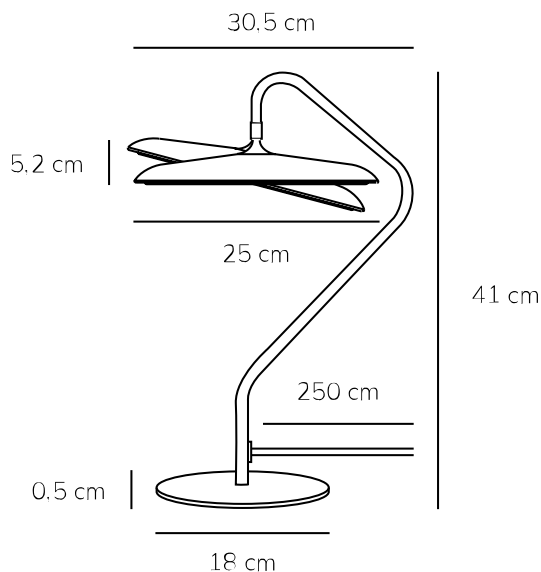

ARTIST | BORDLAMPE | SORT

2520035003

Spænding (V): 220-240 Volt
IP-vurdering: IP20
Klasse (klasse 1, klasse 2, klasse 3): Klasse 2 (Dobbelt isoleret)
Pærefatning: LED Module
Placering af afbryder: På ledningen
Parallelforbindelse: False

Farve: Sort
Højde (cm): 41
Rørdiameter (cm): 1.15
Skærm diameter (cm): 25
Udendørssokkel, mål (cm): 18
Længde (cm): 30.5
Drejvinkel (°): 15

Varenummer: 2520035003
Stk. pr. master-kasse: 2
Salgskasse, højde (cm): 34
Salgskasse, bredde (cm): 45
Salgskasse, dybde (cm): 28
Salgskasse, volumen (m³): 0.0428
Nettovægt af produkt (kg): 2.23

Primært materiale: Metal
Sekundært materiale: Plast
Ledningens farve: Sort
Ledningens længde (cm): 250
Ledningens overflademateriale: Tekstil
Kan ledningen udskiftes?: False

EAN-nummer: 5704924024023

Lysstyrke (lumen): 1000
Farvetemperatur (K): 3000
Ra-værdi : 90
Levetid (timer): 30000
Faktisk effekt (W): 15