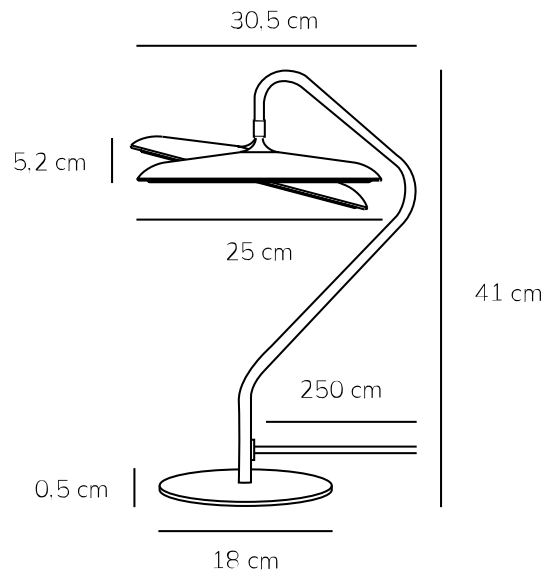

ARTIST | [TABLE] | [BLACK]

2520035003

: 220-240 Volt
: IP20
: LED Module
: False

: 250
: False
: 41

: 1.15
: 25
: 18
: 30.5