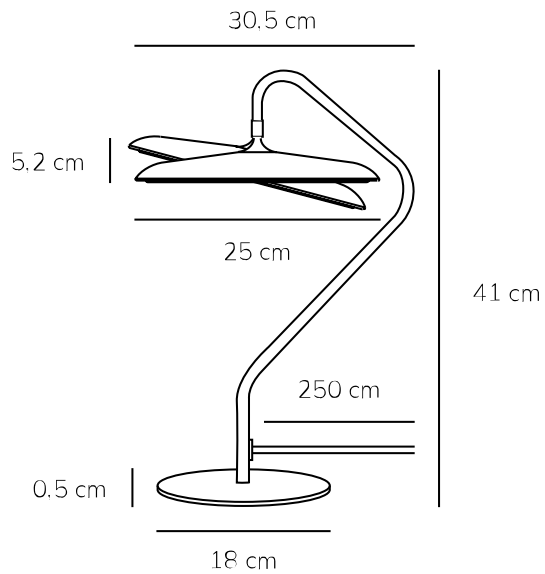

ARTIST | LAMPE À POSER | NOIR

2520035003

Tension (V): 220-240 Volt
Protection IP: IP20
Classe (Classe 1, Classe 2, Classe 3): Classe 2 (Double isolation)
Culot d'ampoule: LED Module
Installation du commutateur: Sur le câble
Connexion parallèle: False

Matière première: Métal
Matériau secondaire: Matière plastique
Couleur du câble: Noir
Longueur du câble (cm): 250
Matériau de surface du câble: Textile
Le câble est-il remplaçable: False
Couleur: Noir

Hauteur (cm): 41
Diamètre du tube (cm): 1.15
Diamètre de l'abat-jour (cm): 25
Dimension socle extérieur (cm): 18
Longueur (cm): 30.5
Angle de rotation (°): 15
EAN: 5704924024023
Numéro d'article: 2520035003
Pièces par unité d'emballage: 2
Hauteur de la boîte de vente (cm): 34
Largeur de la boîte de vente (cm): 45

Profondeur de la boîte de vente (cm): 28
Volume de la boîte de vente m³: 0.0428
Poids net du produit (kg): 2.23
Luminosité de l'éclairage (Lumen): 1000
Température de couleur (K): 3000
Valeur Ra : 90
Durée de vie (heures): 30000
Puissance active (W): 15