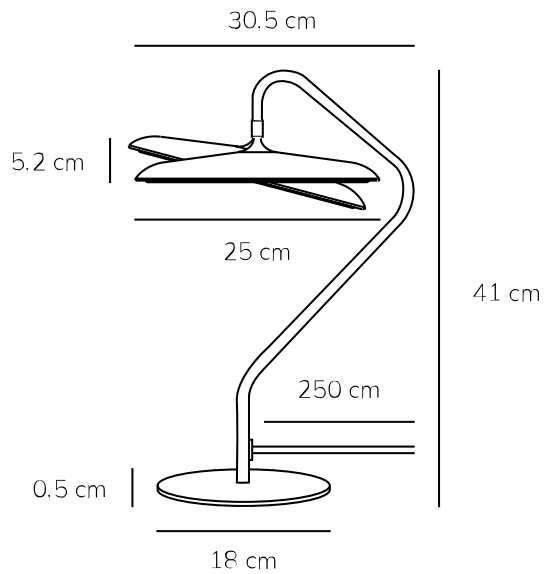

# ARTIST | TAFELVERLICHTING | ZWART

2520035003

Spanning (V): 220-240 Volt  
IP-graad: IP20  
Klasse (Klasse 1, Klasse 2, Klasse 3): Klasse 2 (Dubbele isolatie)  
Lampfitting: LED Module  
Plaatsing schakelaar: Op de kabel  
Parallele verbinding: False

Primair materiaal: Metaal  
Secundair materiaal: Plastic  
Kleur van de kabel: Zwart  
Lengte van de kabel (cm): 250  
Oppervlaktmateriaal van de kabel:: Textiel  
Is de kabel vervangbaar?: False

Kleur: Zwart  
Hoogte (cm): 41  
Buisdiameter (cm): 1.15  
Diameter kap (cm): 25  
Maat basis voor buiten (cm): 18  
Lengte (cm): 30.5  
Draaihoek (°): 15

EAN: 5704924024023

Artikelnummer: 2520035003  
Stuks per masterdoos: 2  
Hoogte verkoopdoos (cm): 34  
Breedte verkoopdoos (cm): 45  
Diepte verkoopdoos (cm): 28  
Verkoopdoos inhoud m<sup>3</sup> : 0.0428  
Nettogewicht product (kg): 2.23

Helderheid van licht (Lumen): 1000  
Kleurtemperatuur (K): 3000  
Ra-waarde : 90  
Levensduur (uur): 30000  
Werkelijke Watt (W): 15

- **Sculpturaal en minimalistisch ontwerp**
- **Zacht en diffuus licht**
- **Kantelbare lampkop**
- **Hoge lichtkwaliteit (RA90)**
- **5 jaar LED-garantie**