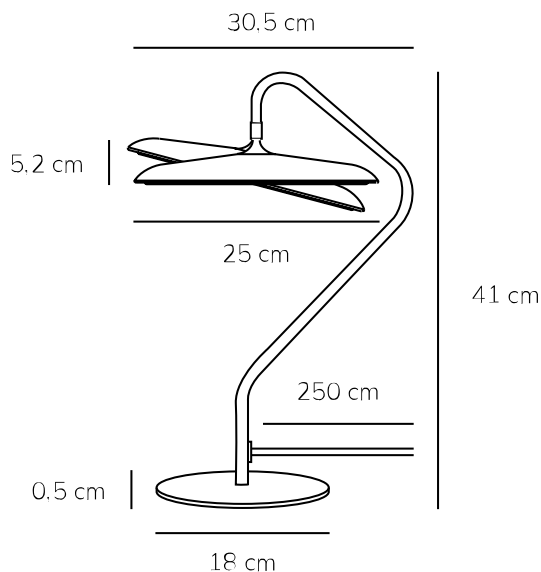

ARTIST | BORDLAMPE | SORT

2520035003

Spenning (V): 220-240 Volt
IP-grad: IP20
Klasse (Klasse 1, Klasse 2, Klasse 3): Klasse 2 (Dobbelt isolert)
Pæresokkel: LED Module
Bryter plassering: På ledning
Parallellkobling: False

Primært materiale: Metal
Sekundært materiale: Plast
Kabelfarge: Sort
Kabellengde (cm): 250
Kabelens overflatemateriale: Tekstil
Kan kabelen byttes ut?: False

Farge: Sort
Høyde (cm): 41
Rørdiameter (cm): 1.15
Skjerm diameter (cm): 25
Utvendig grunn dimensjon (cm): 18
Lengde (cm): 30.5
Svingvinkel (°): 15

EAN: 5704924024023
Artikkelnummer: 2520035003

Stk. per master box: 2
Høyde på salg seske (cm): 34
Bredde på salg seske (cm): 45
Dybde på salg seske (cm): 28
Volum i salg seske m³: 0.0428
Produktets nettovekt (kg): 2.23