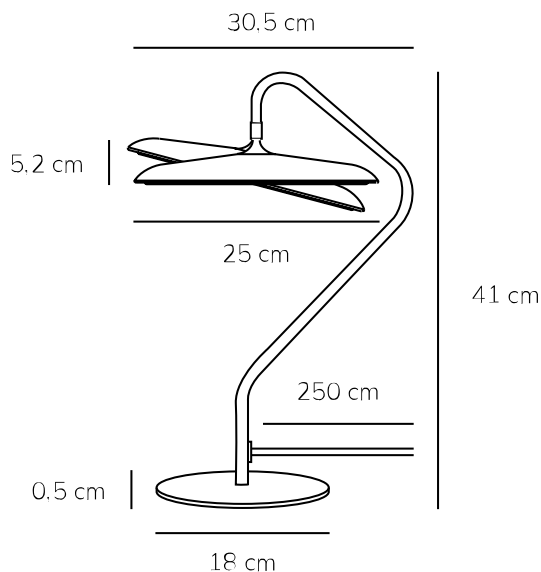

# ARTIST | BORDSLAMPA | SVART

2520035003

Spänning (V): 220-240 Volt  
IP-grad: IP20  
Klass (Klass 1, Klass 2, Klass 3):  
Klass 2 (Dubbel isolerad)  
Lampfätning: LED Module  
Placering strömbrytare: På kabeln  
Parallellkoppling: False

Primärt material: Metall  
Sekundärt material: Plast  
Kabelfärg: Svart  
Kabellängd (cm): 250  
Ytmaterial på kabeln: Textil  
Är kabeln utbytbar?: False  
Färg: Svart

Höjd (cm): 41  
Rördiameter (cm): 1.15  
Skärmdiameter (cm): 25  
Utvändigt basmått (cm): 18  
Längd (cm): 30.5  
Rotationsvinkel (°): 15

EAN: 5704924024023  
Artikelnummer: 2520035003  
Antal per kolla: 2

Säljförpackning höjd (cm): 34  
Säljförpackning bredd (cm): 45  
Säljförpackning djup (cm): 28  
Säljförpackning volym m<sup>3</sup>: 0.0428  
Produktens nettovikt (kg): 2.23