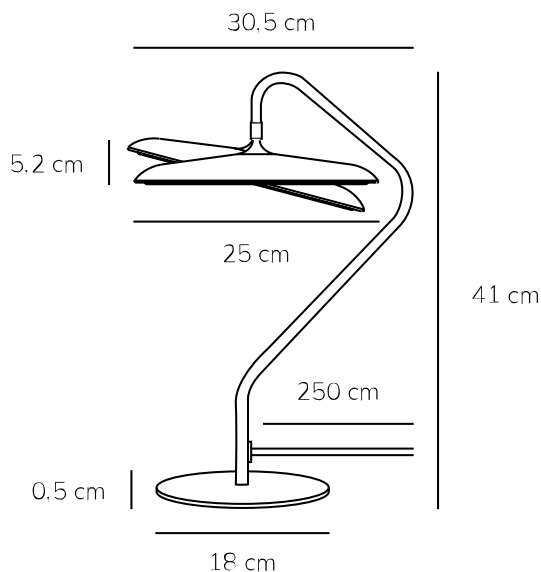

ARTIST | TISCHLAMPE | EDELSTAHL

2520035034

Spannung (V): 220-240 Volt
IP-Grad: IP20
Klasse (Klasse 1, Klasse 2, Klasse 3): Klasse 2 (Dopp. isoliert)
Leuchtmittelsockel: LED Module
Schalterplatzierung: Auf dem Kabel
Parallelschaltung: False

Hauptmaterial: Metall
Sekundärmaterial: Plastik
Kabel Farbe: Schwarz
Kabel Länge (cm): 250
Oberflächenmaterial Kabel: Textilien
Ist das Kabel austauschbar?: False

Farbe: Edelstahl
Höhe (cm): 41
Rohrdurchmesser (cm): 1.15
Schirmdurchmesser (cm): 25
Außenbereich-Basisabmessungen (cm): 18
Länge (cm): 30.5
Drehwinkel (°): 15

EAN: 5704924024030

Artikelnummer: 2520035034
Stück pro Hauptkarton: 2
Verkaufsbox Höhe (cm): 34
Verkaufsbox Breite (cm): 45
Verkaufsbox Tiefe (cm): 28
Verkaufsbox Volumen m³: 0.0428
Produkt Nettogewicht (kg): 2.23

Helligkeit des Lichts (Lumen): 1000
Farbtemperatur (K): 3000
Ra-Wert : 90
Lebensdauer (Std.): 30000
Tatsächliche Watt (W): 15

- Skulpturales und minimalistisches Design • Weiches und diffuses Licht • Neigbarer Lampenkopf
- Hohe Lichtqualität (RA90) • 5 Jahre LED-Garantie