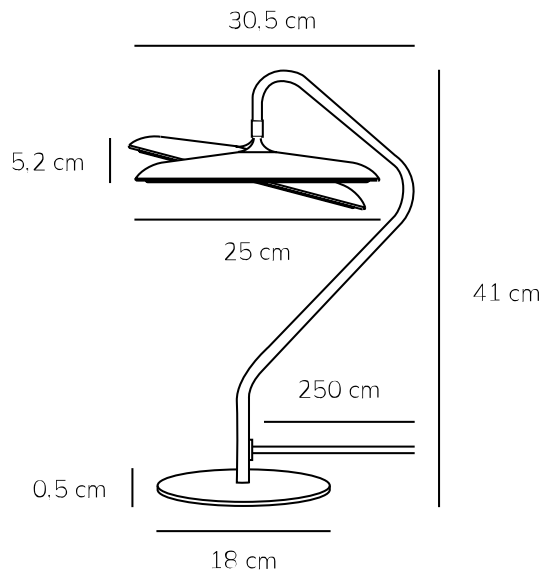

ARTIST | BORDLAMPE | RUSTFRIT STÅL

2520035034

Spænding (V): 220-240 Volt
IP-vurdering: IP20
Klasse (klasse 1, klasse 2, klasse 3): Klasse 2 (Dobbelt isoleret)
Pærefatning: LED Module
Placering af afbryder: På ledningen
Parallelforbindelse: False

Primært materiale: Metal
Sekundært materiale: Plast
Ledningens farve: Sort
Ledningens længde (cm): 250
Ledningens overflademateriale: Tekstil
Kan ledningen udskiftes?: False

Farve: Rustfrit stål
Højde (cm): 41
Rørdiameter (cm): 1.15
Skærm diameter (cm): 25
Udendørssokkel, mål (cm): 18
Længde (cm): 30.5
Drejvinkel (°): 15

EAN-nummer: 5704924024030

Varenummer: 2520035034
Stk. pr. master-kasse: 2
Salgskasse, højde (cm): 34
Salgskasse, bredde (cm): 45
Salgskasse, dybde (cm): 28
Salgskasse, volumen (m³): 0.0428
Nettovægt af produkt (kg): 2.23