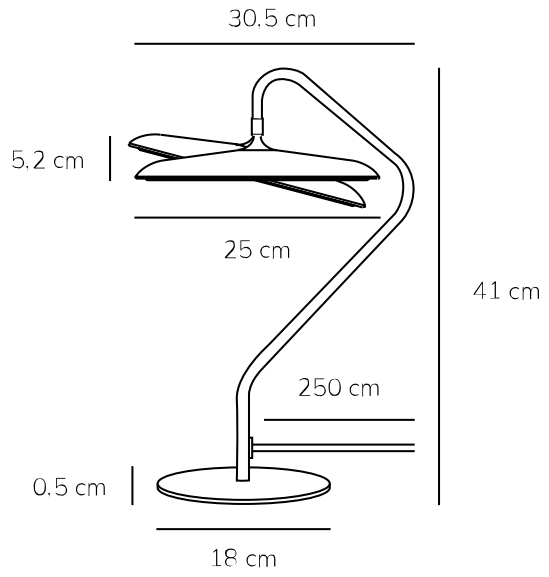

# ARTIST | [TABLE] | [STAINLESSSTEEL]

2520035034

: 220-240 Volt  
: IP20  
: LED Module  
: False

: 250  
: False  
: 41

: 1.15  
: 25  
: 18  
: 30.5