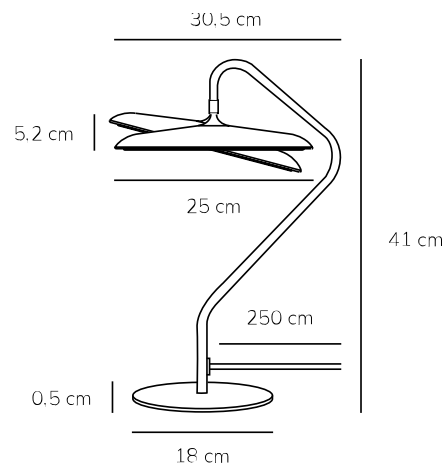

# ARTIST | LAMPE À POSER | INOX

2520035034

nordlux®

Numéro d'article: 2520035034

EAN: 5704924024030

Couleur: Inox

Matériau première: Métal

Matériau secondaire: Matière plastique

Couleur du câble: Noir

Longueur du câble (cm): 250

Matériau de surface du câble: Textile

Le câble est-il remplaçable: Non

Protection IP: IP20

Culot d'ampoule: LED – Source lumineuse non remplaçable

Protection IK: IK00

Classe (Classe 1, Classe 2, Classe 3): Classe 2 (Double isolation)

Connexion parallèle: Non

Installation du commutateur: Sur le câble

Tension (V): 220-240 Volt

Hauteur (cm): 41

Diamètre du tube (cm): 1.15

Diamètre de l'abat-jour (cm): 25

Hauteur de l'abat-jour (cm): 5

Longueur (cm): 30.5

Angle de rotation (°): 15

Pièces par unité d'emballage: 2

Hauteur de la boîte de vente (cm): 34

Largeur de la boîte de vente (cm): 45

Profondeur de la boîte de vente (cm): 28