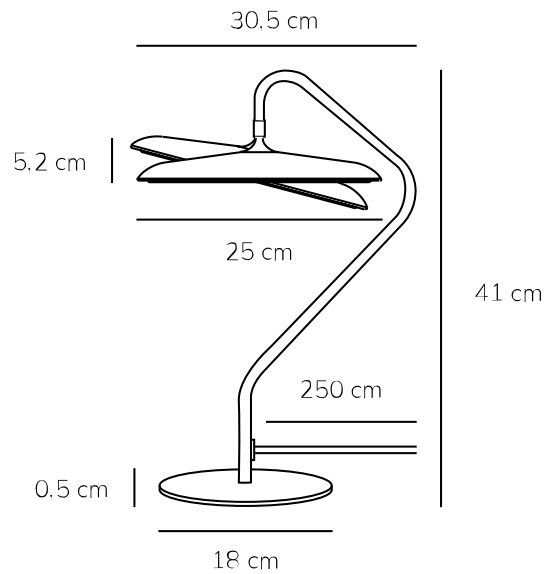

# ARTIST | LAMPE À POSER | INOX

2520035034

Tension (V): 220-240 Volt  
Protection IP: IP20  
Classe (Classe 1, Classe 2, Classe 3): Classe 2 (Double isolation)  
Culot d'ampoule: LED Module  
Installation du commutateur: Sur le câble  
Connexion parallèle: False

Matière première: Métal  
Matériau secondaire: Matière plastique  
Couleur du câble: Noir  
Longueur du câble (cm): 250  
Matériau de surface du câble: Textile  
Le câble est-il remplaçable: False  
Couleur: Inox

Hauteur (cm): 41  
Diamètre du tube (cm): 1.15  
Diamètre de l'abat-jour (cm): 25  
Dimension socle extérieur (cm): 18  
Longueur (cm): 30.5  
Angle de rotation (°): 15  
EAN: 5704924024030  
Numéro d'article: 2520035034  
Pièces par unité d'emballage: 2  
Hauteur de la boîte de vente (cm): 34  
Largeur de la boîte de vente (cm): 45

Profondeur de la boîte de vente (cm): 28  
Volume de la boîte de vente m<sup>3</sup>: 0.0428  
Poids net du produit (kg): 2.23  
Luminosité de l'éclairage (Lumen): 1000  
Température de couleur (K): 3000  
Valeur Ra : 90  
Durée de vie (heures): 30000  
Puissance active (W): 15