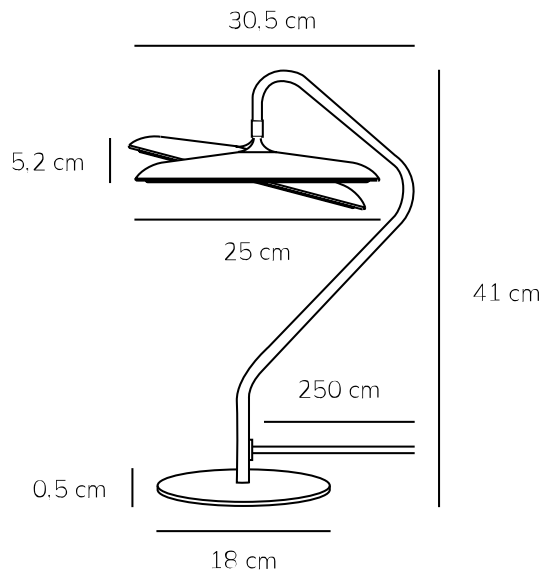

ARTIST | TAFELVERLICHTING | ROESTVRIJ STAAL

2520035034

Spanning (V): 220-240 Volt
IP-graad: IP20
Klasse (Klasse 1, Klasse 2, Klasse 3): Klasse 2 (Dubbele isolatie)
Lampfitting: LED Module
Plaatsing schakelaar: Op de kabel
Parallele verbinding: False

Primair materiaal: Metaal
Secundair materiaal: Plastic
Kleur van de kabel: Zwart
Lengte van de kabel (cm): 250
Oppervlaktmateriaal van de kabel:: Textiel
Is de kabel vervangbaar?: False

Kleur: Roestvrij staal
Hoogte (cm): 41
Buisdiameter (cm): 1.15
Diameter kap (cm): 25
Maat basis voor buiten (cm): 18
Lengte (cm): 30.5
Draaihoek (°): 15

EAN: 5704924024030

Artikelnummer: 2520035034
Stuks per masterdoos: 2
Hoogte verkoopdoos (cm): 34
Breedte verkoopdoos (cm): 45
Diepte verkoopdoos (cm): 28
Verkoopdoos inhoud m³ : 0.0428
Nettogewicht product (kg): 2.23

Helderheid van licht (Lumen): 1000
Kleurtemperatuur (K): 3000
Ra-waarde : 90
Levensduur (uur): 30000
Werkelijke Watt (W): 15

- **Sculpturaal en minimalistisch ontwerp**
- **Zacht en diffuus licht**
- **Kantelbare lampkop**
- **Hoge lichtkwaliteit (RA90)**
- **5 jaar LED-garantie**