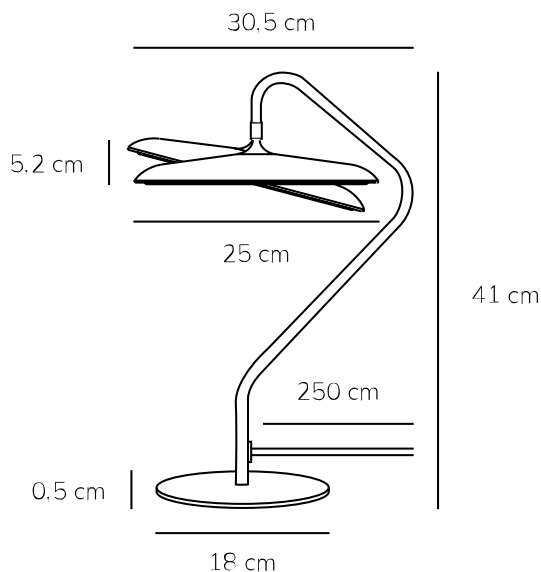

ARTIST | BORDLAMPE | RUSTFRITT STÅL

2520035034

Spenning (V): 220-240 Volt
IP-grad: IP20
Klasse (Klasse 1, Klasse 2, Klasse 3): Klasse 2 (Dobbelt isolert)
Pæresokkel: LED Module
Bryter plassering: På ledning
Parallellkobling: False

Primært materiale: Metal
Sekundært materiale: Plast
Kabelfarge: Sort
Kabellengde (cm): 250
Kabelens overflatemateriale: Tekstil
Kan kablen byttes ut?: False

Farge: Rustfritt stål
Høyde (cm): 41
Rørdiameter (cm): 1.15
Skjerm diameter (cm): 25
Utvendig grunn dimensjon (cm): 18
Lengde (cm): 30.5
Svingvinkel (°): 15

EAN: 5704924024030
Artikkelnummer: 2520035034

Stk. per master box: 2
Høyde på salg seske (cm): 34
Bredden på salg seske (cm): 45
Dybden på salg seske (cm): 28
Volum i salg seske m³: 0.0428
Produktets nettovekt (kg): 2.23