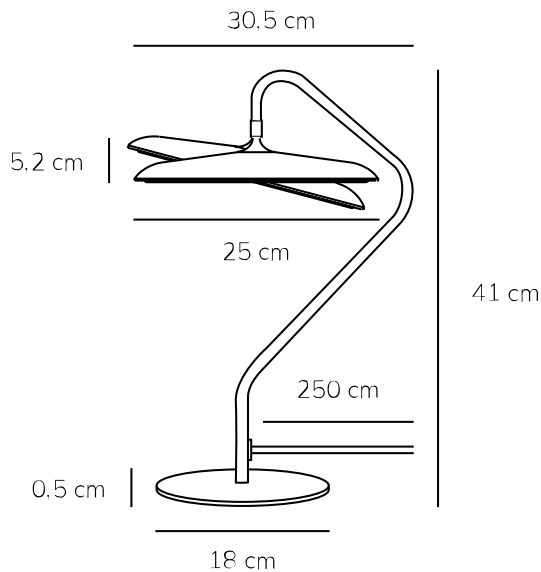

ARTIST | BORDSLAMPA | ROSTFRIT STÅL

2520035034

Spänning (V): 220-240 Volt
IP-grad: IP20
Klass (Klass 1, Klass 2, Klass 3):
Klass 2 (Dubbel isolerad)
Lampfätning: LED Module
Placering strömbrytare: På kabeln
Parallellkoppling: False

Primärt material: Metall
Sekundärt material: Plast
Kabelfärg: Svart
Kabellängd (cm): 250
Ytmaterial på kabeln: Textil
Är kabeln utbytbar?: False
Färg: Rostfrit Stål

Höjd (cm): 41
Rördiameter (cm): 1.15
Skärmdiameter (cm): 25
Utvändigt basmått (cm): 18
Längd (cm): 30.5
Rotationsvinkel (°): 15

EAN: 5704924024030
Artikelnummer: 2520035034
Antal per kolla: 2

Säljförpackning höjd (cm): 34
Säljförpackning bredd (cm): 45
Säljförpackning djup (cm): 28
Säljförpackning volym m³: 0.0428
Produktens nettovikt (kg): 2.23