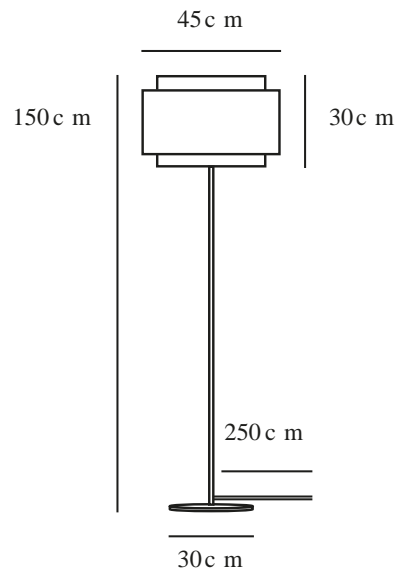

TAKAI | GULVLAMPE | BEIGE

2520054018

Spenning (V): 220-240 Volt
IP-grad: IP20
Maksimal lysstyrke (W): 25
Klasse (Klasse 1, Klasse 2, Klasse 3): Klasse 2 (Dobbelt isolert)
Pæresokkel: E27
Bryter plassering: På lampen
Parallellkobling: False

Primært materiale: Metal
Sekundært materiale: Tekstil
Kabelfarge: Hvit
Kabellengde (cm): 250
Kabelens overflatemateriale: Tekstil
Kan kabelen byttes ut?: False

Farge: Beige
Høyde (cm): 150
Bredde (cm): 45
Rørdiameter (cm): 1.9
Skjerm diameter (cm): 45
Skjerm høyde (cm): 30
Utvendig grunn dimensjon (cm): 30
Lengde (cm): 45

Stk. per master box: 1
Høyde på salgseske (cm): 38.5
Bredde på salgseske (cm): 49
Dybde på salgseske (cm): 49
Volum i salgseske m³: 0.0924
Produktets nettovekt (kg): 5.95

EAN: 5704924024047
Artikkelnummer: 2520054018