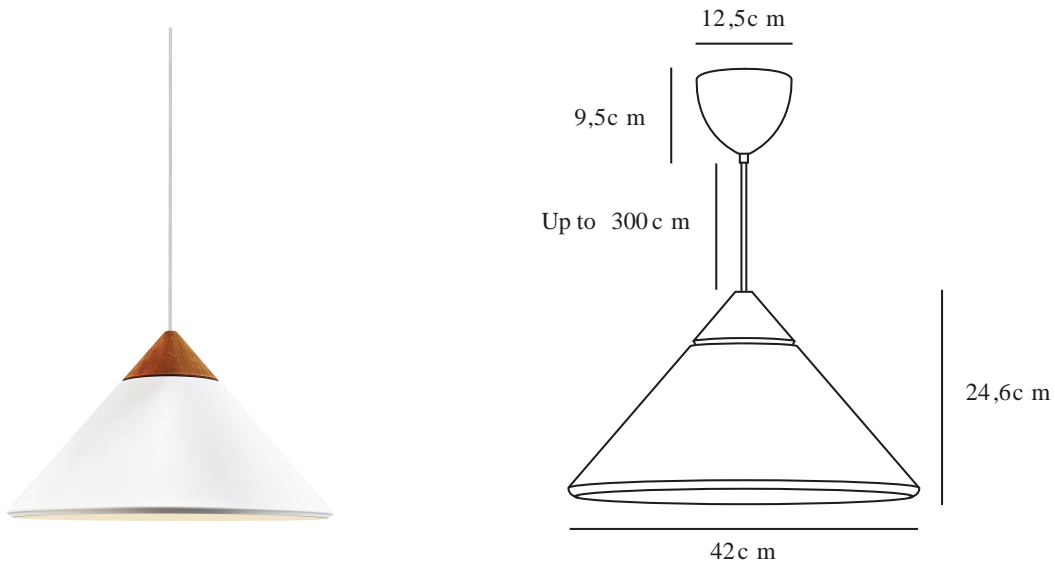

KINTO | PENDELLEUCHE | WEISS

2520083001

Spannung (V): 220-240 Volt
IP-Grad: IP20
Maximale Lampenleistung (W): 60
Klasse (Klasse 1, Klasse 2, Klasse 3): Klasse 2 (Dopp. isoliert)
Leuchtmittelsockel: E27
Parallelschaltung: False

Hauptmaterial: Metall
Sekundärmaterial: Holz
Kabel Farbe: Weiss
Kabel Länge (cm): 300
Oberflächenmaterial Kabel:
Textilien
Ist das Kabel austauschbar?:
False

Farbe: Weiss
Höhe (cm): 24.6
Schirmdurchmesser (cm): 42
Länge (cm): 42

- Materialmix aus Holz, Metall und brüniertem Messing • Modernes und minimalistisches Design
- Schöner Lichteffect rund um die Holzspitze oben

Kinto wurde von Bjørn + Balle in einem modernen und minimalistischen Design entworfen. Der kegelförmige Schirm ist aus Metall und verfügt oben über eine elegante Spitze aus dunklem Holz sowie über Details aus brüniertem Messing. Das Licht scheint durch die Öffnung oben im Lampenschirm und erzeugt einen schönen Lichteffect. Ideal für die Platzierung über einem Ess- oder einem Küchentisch.