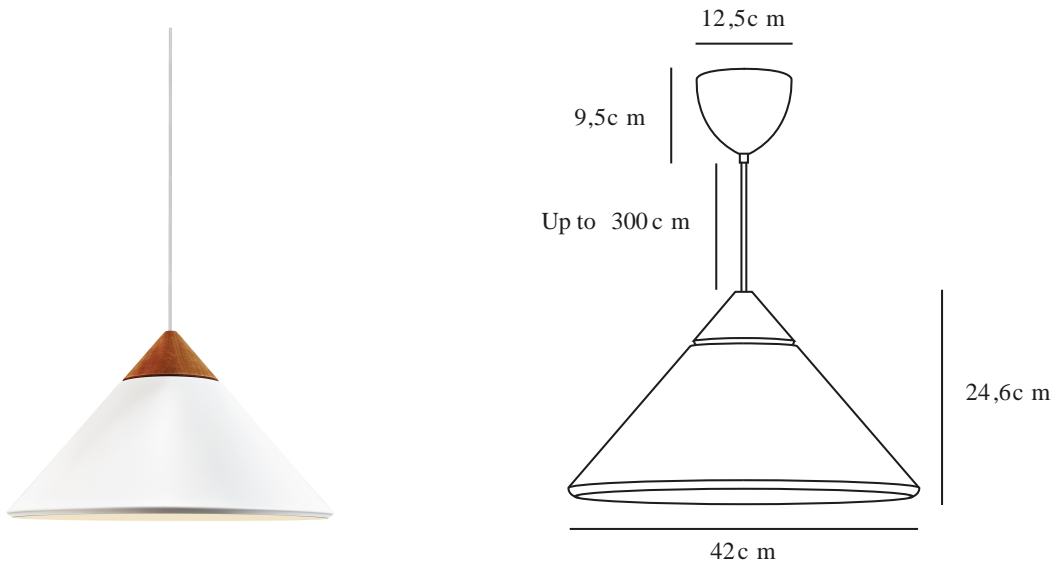

# KINTO | PENDEL | HVID

2520083001

Spænding (V): 220-240 Volt  
IP-vurdering: IP20  
Maksimal pæreeffekt (W): 60  
Klasse (klasse 1, klasse 2, klasse 3): Klasse 2 (Dobbelt isoleret)  
Pærefatning: E27  
Parallelforbindelse: False

Primært materiale: Metal  
Sekundært materiale: Træ  
Ledningens farve: Hvid  
Ledningens længde (cm): 300  
Ledningens overflademateriale:  
Tekstil  
Kan ledningen udskiftes?: False

Farve: Hvid  
Højde (cm): 24.6  
Skærm diameter (cm): 42  
Længde (cm): 42  
EAN-nummer: 5704924024054  
Varenummer: 2520083001

Stk. pr. master-kasse: 2  
Salgskasse, højde (cm): 28  
Salgskasse, bredde (cm): 46  
Salgskasse, dybde (cm): 46  
Salgskasse, volumen (m<sup>3</sup>): 0.0592  
Nettovægt af produkt (kg): 1.4945

- **Materiemix af træ, metal og bruneret messing • Moderne og minimalistisk design**
- **Smuk lyseffekt rundt om toppen i træ**