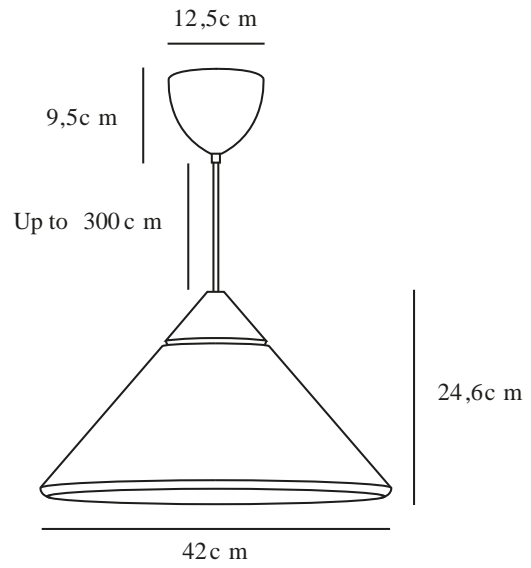

KINTO | [PENDANT] | [WHITE]

2520083001

: 220-240 Volt
: IP20
: 60
: E27
: False

: 300
: False

: 24.6
: 42