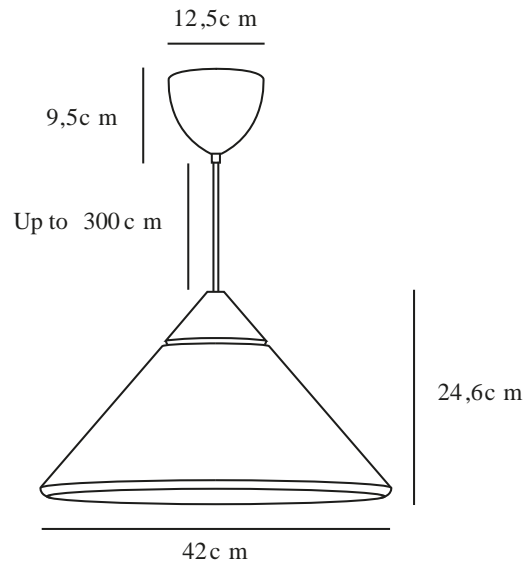

# KINTO | SUSPENSION | BLANC

2520083001

Tension (V): 220-240 Volt  
Protection IP: IP20  
Puissance maximale de l'ampoule (W): 60  
Classe (Classe 1, Classe 2, Classe 3): Classe 2 (Double isolation)  
Culot d'ampoule: E27  
Connexion parallèle: False

Matière première: Métal  
Matériau secondaire: Bois  
Couleur du câble: Blanc  
Longueur du câble (cm): 300  
Matériau de surface du câble: Textile  
Le câble est-il remplaçable: False  
Couleur: Blanc

Hauteur (cm): 24.6  
Diamètre de l'abat-jour (cm): 42  
Longueur (cm): 42  
EAN: 5704924024054  
Numéro d'article: 2520083001  
Pièces par unité d'emballage: 2  
Hauteur de la boîte de vente (cm): 28  
Largeur de la boîte de vente (cm): 46

Profondeur de la boîte de vente (cm): 46  
Volume de la boîte de vente m<sup>3</sup>: 0.0592  
Poids net du produit (kg): 1.4945

- Mélange de matériaux : bois, métal et laiton bruni
- Design moderne et minimaliste
- Magnifique effet de lumière autour de la partie supérieure en bois