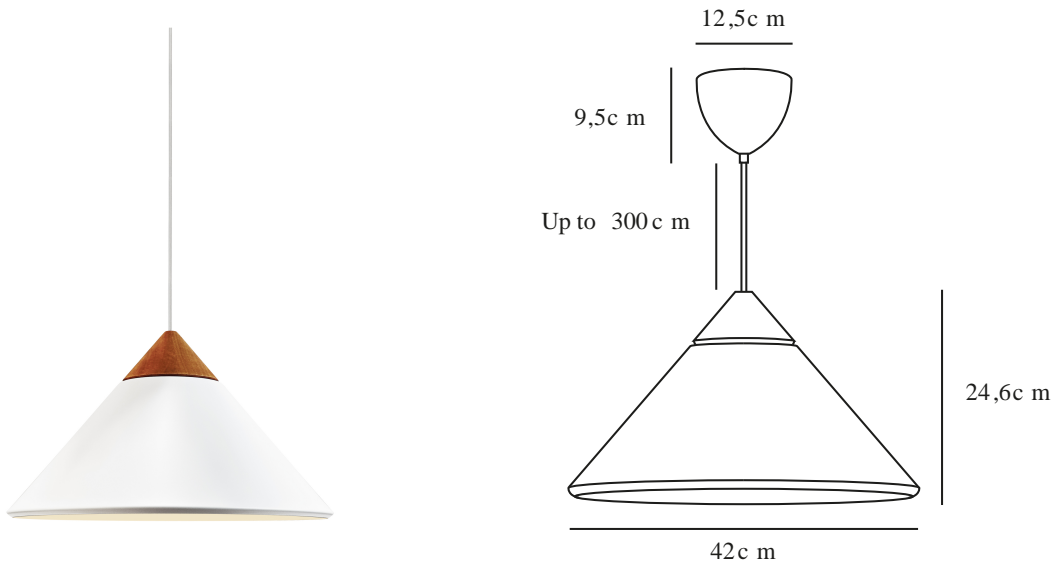

KINTO | HANGERS / OPGESCHORTE VERLICHTING

| WIT

2520083001

Spanning (V): 220-240 Volt
IP-graad: IP20
Maximaal lampvermogen (W): 60
Klasse (Klasse 1, Klasse 2, Klasse 3): Klasse 2 (Dubbele isolatie)
Lampfitting: E27
Parallele verbinding: False

Kleur: Wit
Hoogte (cm): 24.6
Diameter kap (cm): 42
Lengte (cm): 42
EAN: 5704924024054

Artikelnummer: 2520083001
Stuks per masterdoos: 2
Hoogte verkoopdoos (cm): 28
Breedte verkoopdoos (cm): 46
Diepte verkoopdoos (cm): 46
Verkoopdoos inhoud m³ : 0.0592
Nettogewicht product (kg): 1.4945

Primair materiaal: Metaal
Secundair materiaal: Hout
Kleur van de kabel: Wit
Lengte van de kabel (cm): 300
Oppervlaktmateriaal van de kabel:: Textiel
Is de kabel vervangbaar?: False

- **Materiaalmix van hout, metaal en gepolijst messing**
- **Modern en minimalistisch ontwerp**
- **Prachtig lichteffect rond de houten top**

Kinto is ontworpen door Bjørn + Balle in een modern en minimalistisch ontwerp. De kegelvormige lampenkap is gemaakt van metaal met een elegante bovenkant van donker hout en details van gebronsd messing. Het licht schijnt door de opening aan de bovenkant van de lampenkap en creëert een prachtig lichteffect. Perfect boven de eettafel of de keukentafel.