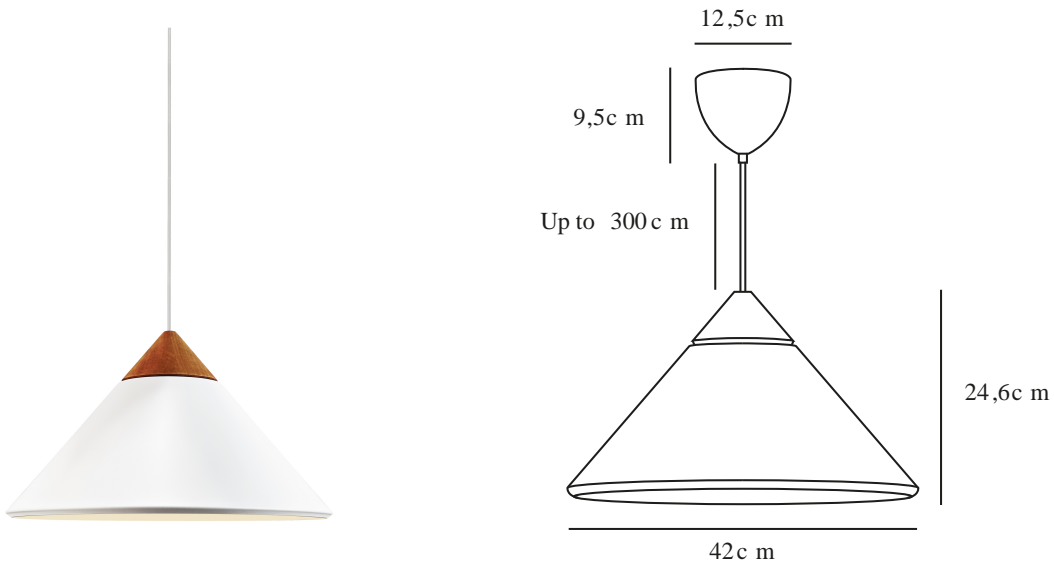

KINTO | TAKPENDEL | HVIT

2520083001

Spenning (V): 220-240 Volt
IP-grad: IP20
Maksimal lysstyrke (W): 60
Klasse (Klasse 1, Klasse 2, Klasse 3): Klasse 2 (Dobbelt isolert)
Pæresokkel: E27
Parallellkobling: False

Farge: Hvit
Høyde (cm): 24.6
Skjerm diameter (cm): 42
Lengde (cm): 42
EAN: 5704924024054
Artikkelnummer: 2520083001

Stk. per master box: 2
Høyde på salgseske (cm): 28
Bredde på salgseske (cm): 46
Dybde på salgseske (cm): 46
Volum i salgseske m³ : 0.0592
Produktets nettovekt (kg): 1.4945

Primært materiale: Metall
Sekundært materiale: Tre
Kabelfarge: Hvit
Kabellengde (cm): 300
Kabelens overflatemateriale: Tekstil
Kan kabelen byttes ut?: False

- Materialmiks av tre, metall og polert messing • Moderne og minimalistisk design
- Vakker lyseffekt rundt toppen i tre