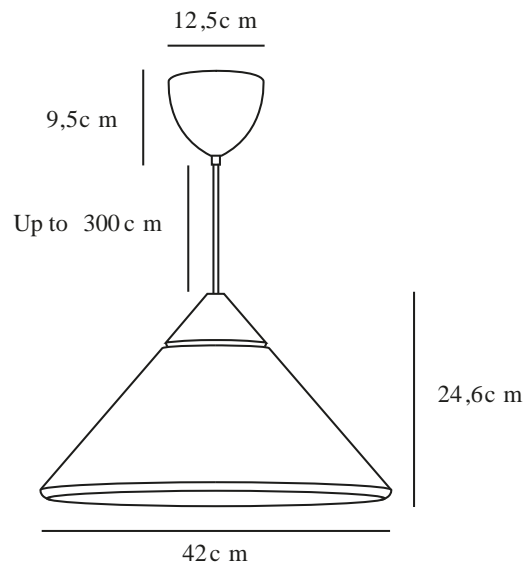

# KINTO | TAKLAMPA | VIT

2520083001

Spänning (V): 220-240 Volt  
IP-grad: IP20  
Maximal lampeffekt (W): 60  
Klass (Klass 1, Klass 2, Klass 3):  
Klass 2 (Dubbel isolerad)  
Lampfattning: E27  
Parallellkoppling: False

Primärt material: Metall  
Sekundärt material: Trä  
Kabelfärg: Vit  
Kabellängd (cm): 300  
Ytmaterial på kabeln: Textil  
Är kabeln utbytbar?: False  
Färg: Vit

Höjd (cm): 24.6  
Skärmdiameter (cm): 42  
Längd (cm): 42  
EAN: 5704924024054  
Artikelnummer: 2520083001  
Antal per kolla: 2  
Säljförpackning höjd (cm): 28

Säljförpackning bredd cm: 46  
Säljförpackning djup (cm): 46  
Säljförpackning volym m<sup>3</sup>: 0.0592  
Productens nettovikt (kg): 1.4945

- Materialmix av trä, metall och bronsfärgad mässing • Modern och minimalistisk design
- Vacker ljuseffekt runt toppen av trä