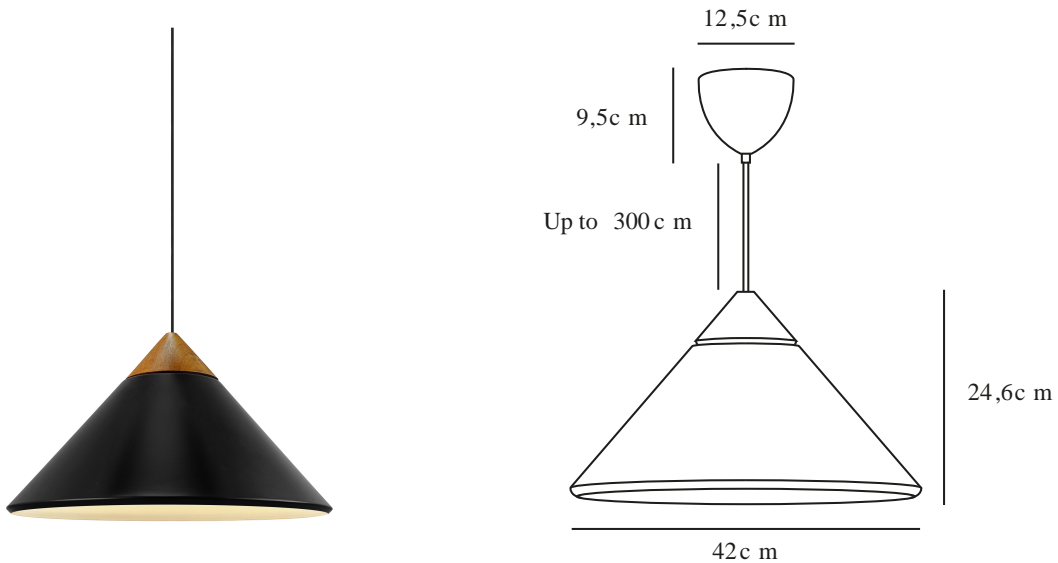

KINTO | PENDELLEUCHE | SCHWARZ

2520083003

Spannung (V): 220-240 Volt
IP-Grad: IP20
Maximale Lampenleistung (W): 60
Klasse (Klasse 1, Klasse 2, Klasse 3): Klasse 2 (Dopp. isoliert)
Leuchtmittelsockel: E27
Parallelschaltung: False

Hauptmaterial: Metall
Sekundärmaterial: Holz
Kabel Farbe: Schwarz
Kabel Länge (cm): 300
Oberflächenmaterial Kabel:
Textilien
Ist das Kabel austauschbar?:
False

Farbe: Schwarz
Höhe (cm): 24.6
Schirmdurchmesser (cm): 42
Länge (cm): 42

EAN: 5704924024061
Artikelnummer: 2520083003
Stück pro Hauptkarton: 2

Verkaufsbox Höhe (cm): 28
Verkaufsbox Breite (cm): 46
Verkaufsbox Tiefe (cm): 46
Verkaufsbox Volumen m³: 0.0592
Produkt Nettogewicht (kg): 1.4945

- Materialmix aus Holz, Metall und brüniertem Messing • Modernes und minimalistisches Design
- Schöner Lichteffect rund um die Holzspitze oben

Kinto wurde von Bjørn + Balle in einem modernen und minimalistischen Design entworfen. Der kegelförmige Schirm ist aus Metall und verfügt oben über eine elegante Spitze aus dunklem Holz sowie über Details aus brüniertem Messing. Das Licht scheint durch die Öffnung oben im Lampenschirm und erzeugt einen schönen Lichteffect. Ideal für die Platzierung über einem Ess- oder einem Küchentisch.