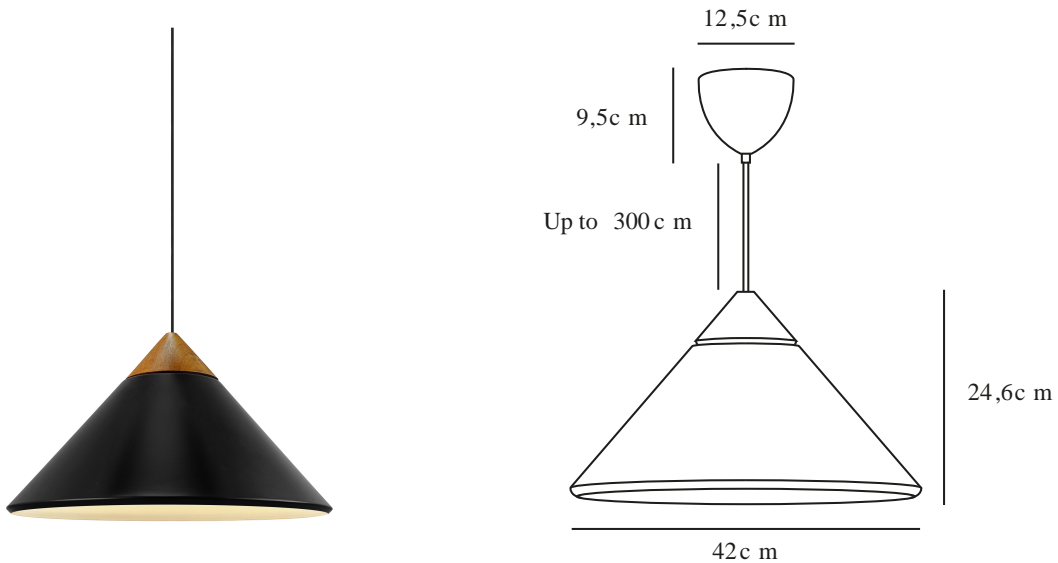

KINTO | PENDEL | SORT

2520083003

Spænding (V): 220-240 Volt
IP-vurdering: IP20
Maksimal pæreeffekt (W): 60
Klasse (klasse 1, klasse 2, klasse 3): Klasse 2 (Dobbelt isoleret)
Pærefatning: E27
Parallelforbindelse: False

Primært materiale: Metal
Sekundært materiale: Træ
Ledningens farve: Sort
Ledningens længde (cm): 300
Ledningens overflademateriale:
Tekstil
Kan ledningen udskiftes?: False

Farve: Sort
Højde (cm): 24.6
Skærm diameter (cm): 42
Længde (cm): 42
EAN-nummer: 5704924024061
Varenummer: 2520083003

Stk. pr. master-kasse: 2
Salgskasse, højde (cm): 28
Salgskasse, bredde (cm): 46
Salgskasse, dybde (cm): 46
Salgskasse, volumen (m³): 0.0592
Nettovægt af produkt (kg): 1.4945

- Materiale mix af træ, metal og bruneret messing • Moderne og minimalistisk design
- Smuk lyseffekt rundt om toppen i træ