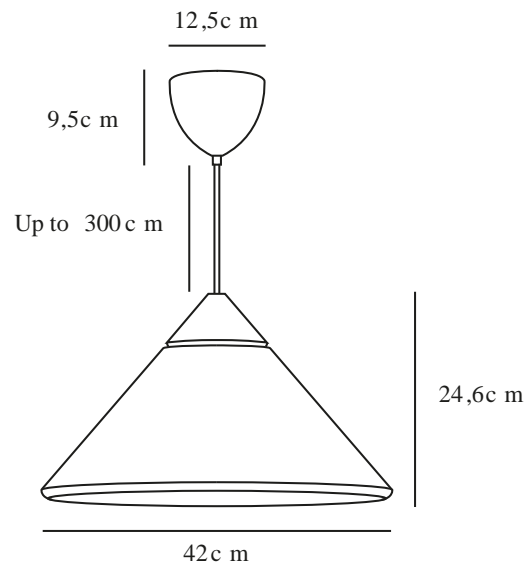

# KINTO | [PENDANT] | [BLACK]

2520083003

: 220-240 Volt  
: IP20  
: 60  
: E27  
: False

: 300  
: False

: 24.6  
: 42