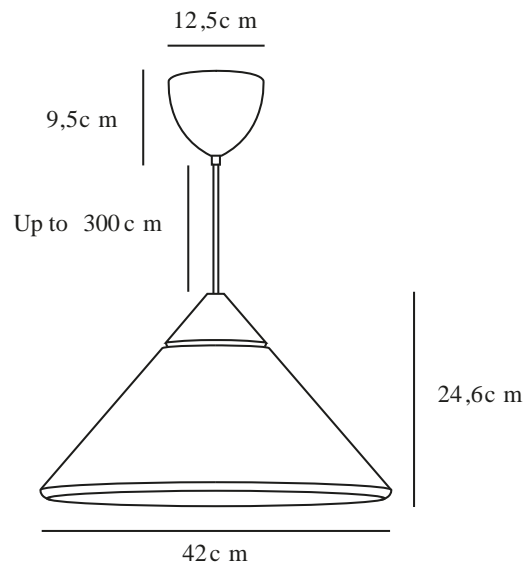

KINTO | SUSPENSION | NOIR

2520083003

Tension (V): 220-240 Volt
Protection IP: IP20
Puissance maximale de l'ampoule (W): 60
Classe (Classe 1, Classe 2, Classe 3): Classe 2 (Double isolation)
Culot d'ampoule: E27
Connexion parallèle: False

Matière première: Métal
Matériau secondaire: Bois
Couleur du câble: Noir
Longueur du câble (cm): 300
Matériau de surface du câble: Textile
Le câble est-il remplaçable: False
Couleur: Noir

Hauteur (cm): 24.6
Diamètre de l'abat-jour (cm): 42
Longueur (cm): 42
EAN: 5704924024061
Numéro d'article: 2520083003
Pièces par unité d'emballage: 2
Hauteur de la boîte de vente (cm): 28
Largeur de la boîte de vente (cm): 46

Profondeur de la boîte de vente (cm): 46
Volume de la boîte de vente m³: 0.0592
Poids net du produit (kg): 1.4945

- Mélange de matériaux : bois, métal et laiton bruni
- Design moderne et minimaliste
- Magnifique effet de lumière autour de la partie supérieure en bois