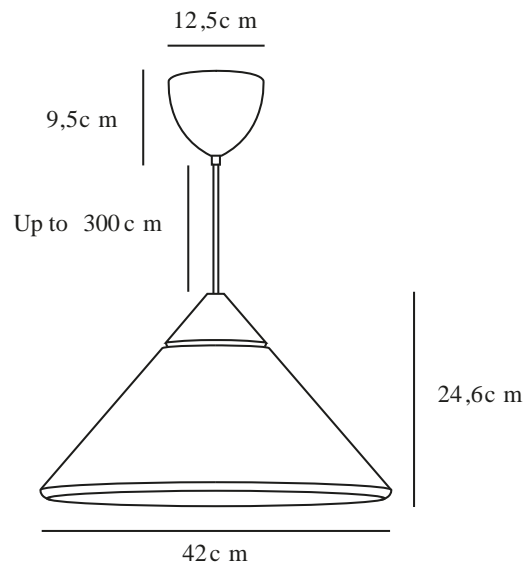

KINTO | SUSPENSION | NOIR

2520083003

Tension (V): 220-240 Volt
Protection IP: IP20
Puissance maximale de l'ampoule (W): 60
Classe (Classe 1, Classe 2, Classe 3): Classe 2 (Double isolation)
Culot d'ampoule: E27
Connexion parallèle: False

Matière première: Métal
Matériau secondaire: Bois
Couleur du câble: Noir
Longueur du câble (cm): 300
Matériau de surface du câble: Textile
Le câble est-il remplaçable: False
Couleur: Noir

Hauteur (cm): 24.6
Diamètre de l'abat-jour (cm): 42
Longueur (cm): 42
EAN: 5704924024061
Numéro d'article: 2520083003
Pièces par unité d'emballage: 2
Hauteur de la boîte de vente (cm): 28
Largeur de la boîte de vente (cm): 46

Profondeur de la boîte de vente (cm): 46
Volume de la boîte de vente m³: 0.0592
Poids net du produit (kg): 1.56

- Mélange de matériaux : bois, métal et laiton bruni
- Design moderne et minimaliste
- Magnifique effet de lumière autour de la partie supérieure en bois