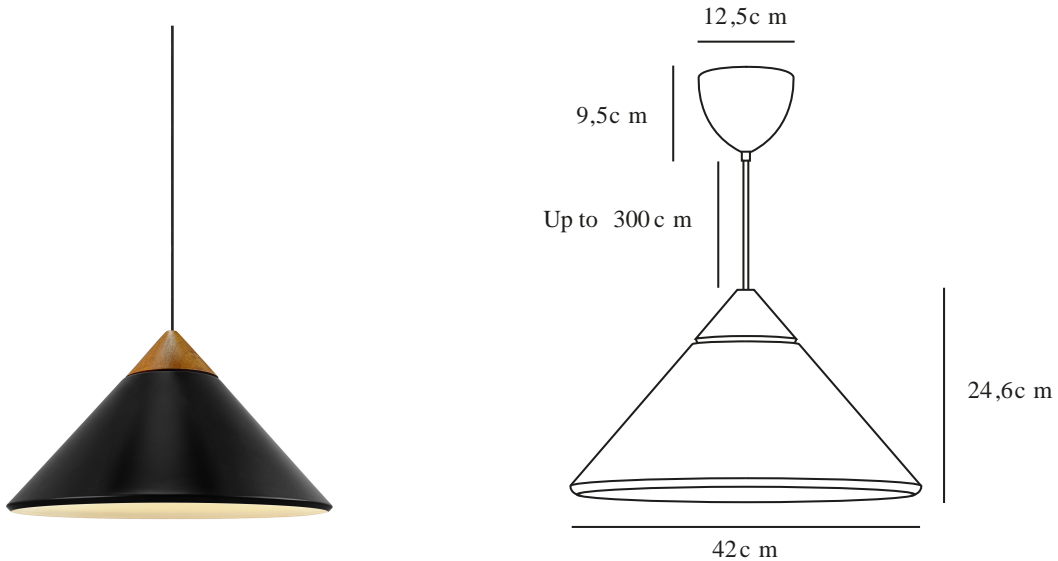

## | ZWART

2520083003

Spanning (V): 220-240 Volt  
IP-graad: IP20  
Maximaal lampvermogen (W): 60  
Klasse (Klasse 1, Klasse 2, Klasse 3): Klasse 2 (Dubbele isolatie)  
Lampfitting: E27  
Parallele verbinding: False

Kleur: Zwart  
Hoogte (cm): 24.6  
Diameter kap (cm): 42  
Lengte (cm): 42  
EAN: 5704924024061

Artikelnummer: 2520083003  
Stuks per masterdoos: 2  
Hoogte verkoopdoos (cm): 28  
Breedte verkoopdoos (cm): 46  
Diepte verkoopdoos (cm): 46  
Verkoopdoos inhoud m<sup>3</sup> : 0.0592  
Nettogewicht product (kg): 1.4945

Primair materiaal: Metaal  
Secundair materiaal: Hout  
Kleur van de kabel: Zwart  
Lengte van de kabel (cm): 300  
Oppervlaktmateriaal van de kabel:: Textiel  
Is de kabel vervangbaar?: False

- **Materiaalmix van hout, metaal en gepolijst messing • Modern en minimalistisch ontwerp**
- **Prachtig lichteffect rond de houten top**